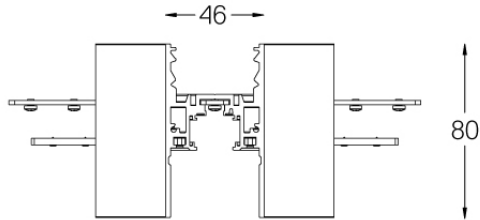

70019

mm

Design: O/M
Struktur Verbinder X-Form für
Oberflächenprofil.
Erhältlich in weiß (.01) und
schwarz (.02)

Weight

-

Finishes

○ .01 Weiß / RAL 9010

● .02 Schwarz / RAL 9005