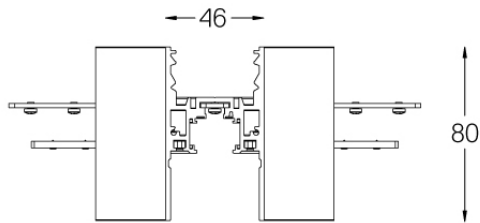

70019

mm

Design: O/M
Struktur Verbinder X-Form für
Oberflächenprofil.
Erhältlich in weiß (.01) und
schwarz (.02)

Weight

-

Finishes

○ .01 Weiß / RAL 9010

● .02 Schwarz / RAL 9005