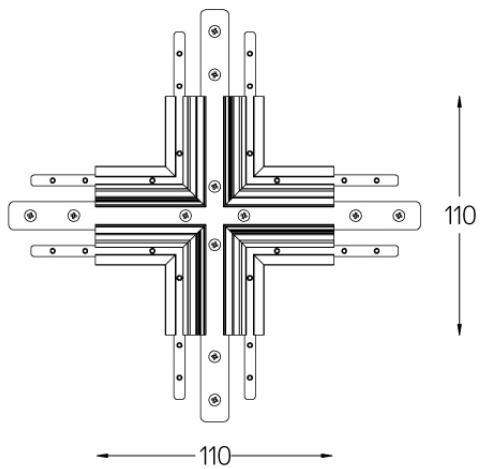

70019

mm

Design: O/M
Struktur Verbinder X-Form für
Oberflächenprofil.
Erhältlich in weiß (.01) und
schwarz (.02)

Weight

-

Finishes

○ .01 Weiß / RAL 9010

● .02 Schwarz / RAL 9005