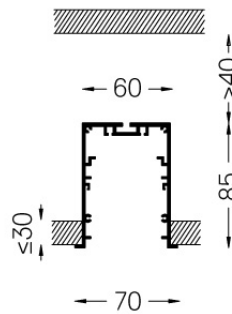

62x(length-10)

Design: O/M

Einheit=1m, maximale Länge pro Abschnitt beträgt 3m.

Aluminiumprofil für

Einbauanwendung mit 25 Mikron-Eloxierung für maximale Korrosionsbeständigkeit.

Elektrostatische 100%

Polyesterlackierung in

strukturierter Ausführung.

← Variable (max. length per profile - 3000) →

Finishes

○ .01 Weiß / RAL 9010

● .02 Schwarz / RAL 9005

● .10 Eloxiertes Aluminium