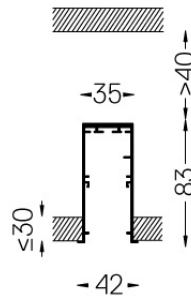

37x(length-7)

Design: O/M

Einheit=1m, maximale Länge pro Abschnitt beträgt 3m.

Aluminiumprofil für

Einbauanwendung mit 25 Mikron-Eloxierung für maximale Korrosionsbeständigkeit.

Elektrostatische 100%

Polyesterlackierung in

strukturierter Ausführung.

← Variable (max. length per profile - 3000) →

Finishes

○ .01 Weiß / RAL 9010

● .02 Schwarz / RAL 9005

● .10 Eloxiertes Aluminium