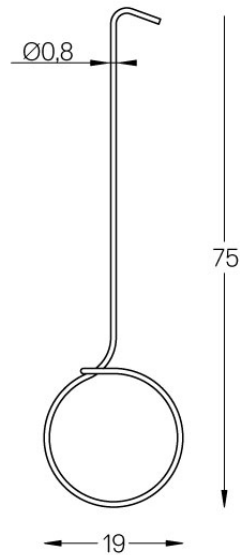

Ausbauwerkzeug Lichtmodule Sys

Weight
0,01Kg