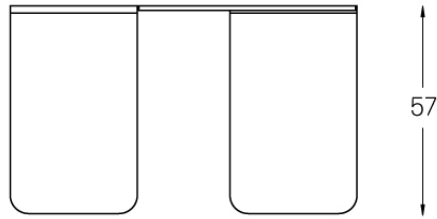

Einbau-Befestigungszubehör
1 m-Abstand

Weight
0,01Kg