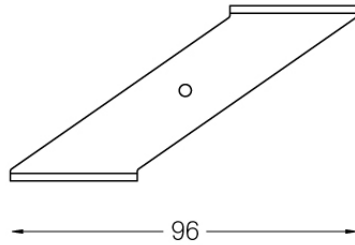

Einbau-Befestigungszubehör
1 m-Abstand

Weight
0,01Kg