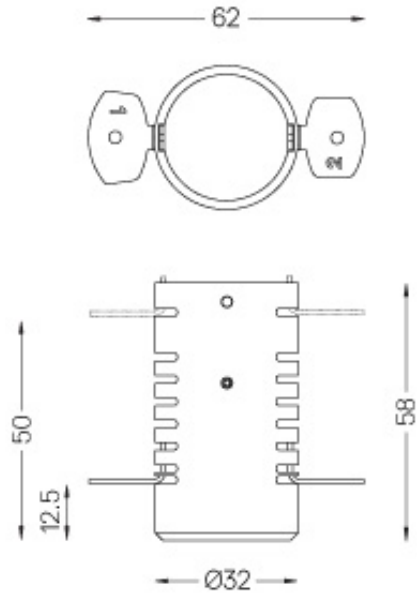

Einbauzubehör für Nub
Wallwasher.
Für Decken mit 12,5 bis 25 mm
Höhe

Finishes
.99