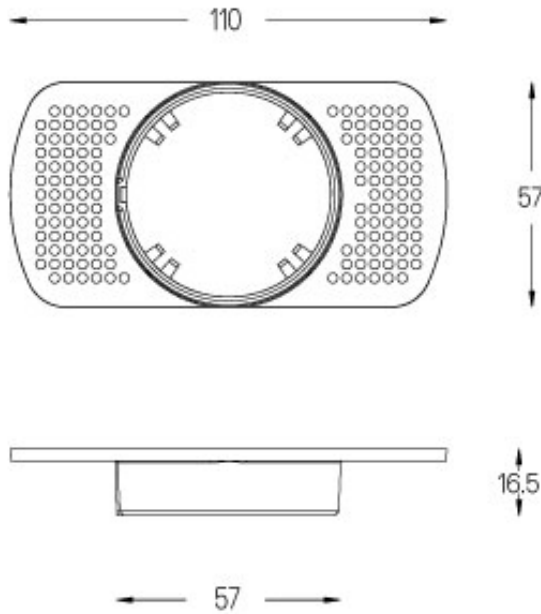

59132

1mm

Ø60

Bündiges Go Zubehör ø50
Für 12,5mm Decken.

Finishes

○ .01 Weiß / RAL 9010