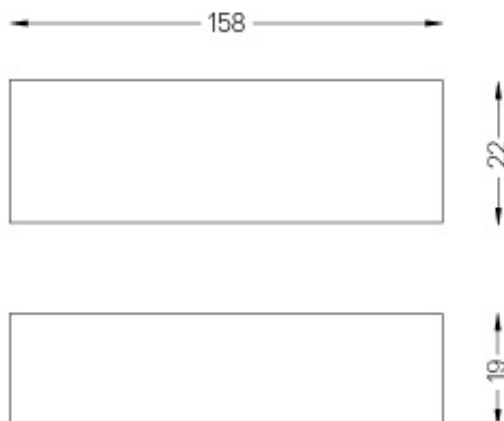

350mA Treiber für Nub
1 bis 10 Leuchten
IP20 | 230Vac | 50/60Hz | Class II

Weight
0,055Kg