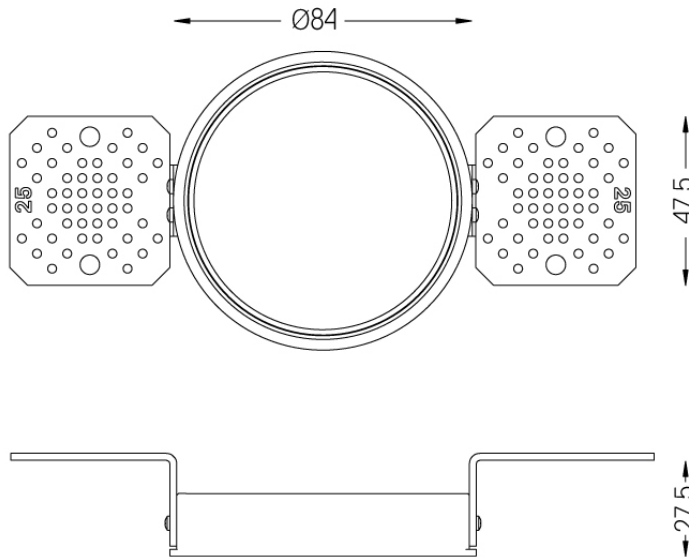

59071

mm

Ø88

Bündiges Go Zubehör  
Für 25mm Decken.

Weight  
0,05Kg

Finishes  
.99