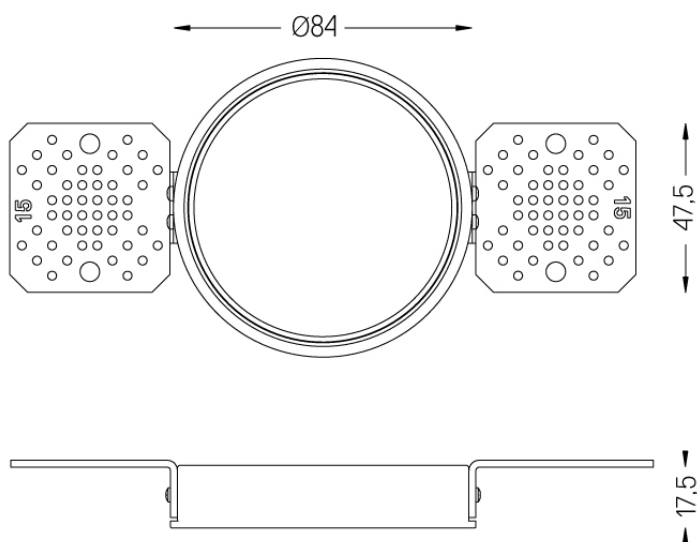

59070

mm

Ø88

Bündiges Go Zubehör  
Für 15mm Decken.

Weight  
0,05Kg

Finishes  
.99