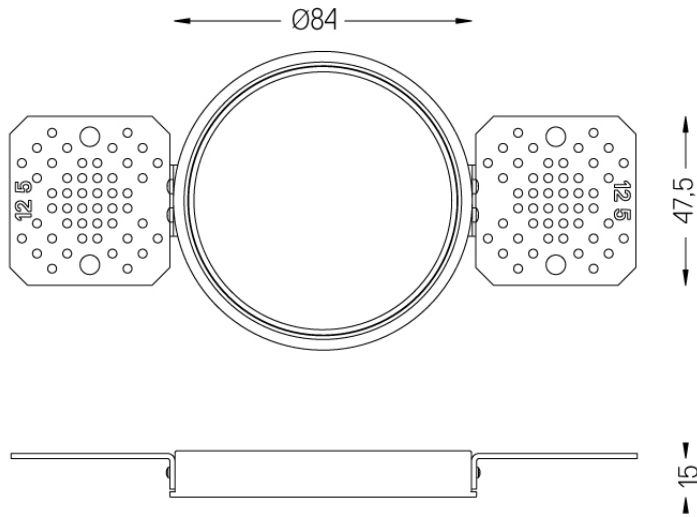

59069

mm

Ø88

Bündiges Go Zubehör  
Für 12,5mm Decken.

Weight  
0,11Kg

Finishes  
.99