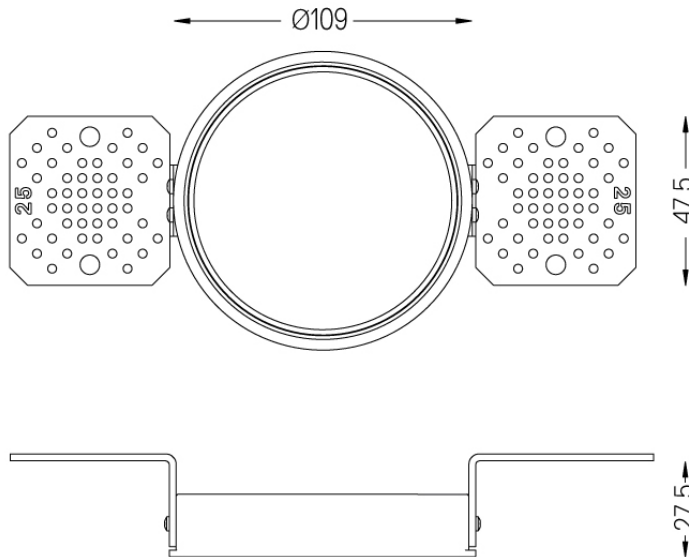

59068

mm

Ø112

Bündiges Beam Zubehör $\varnothing 100$
Für 25mm Decken.

Weight
0,05Kg

Finishes
.99