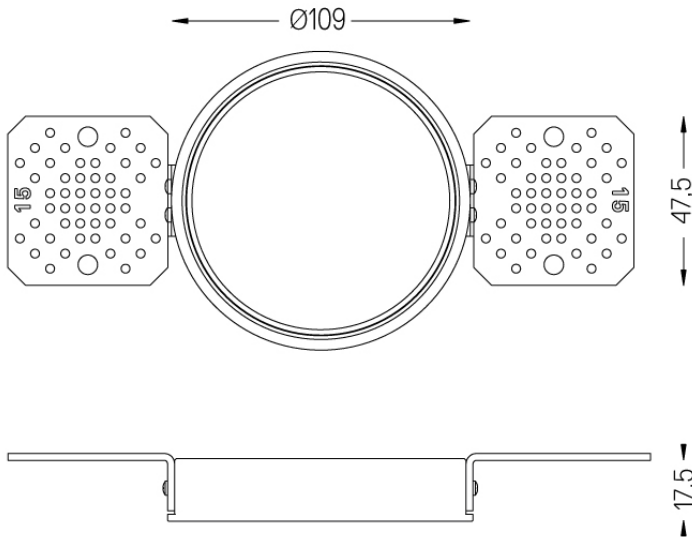

59067

mm

Ø112

Bündiges Beam Zubehör  $\varnothing 100$   
Für 15mm Decken.

Weight  
**0,05Kg**

Finishes  
**.99**