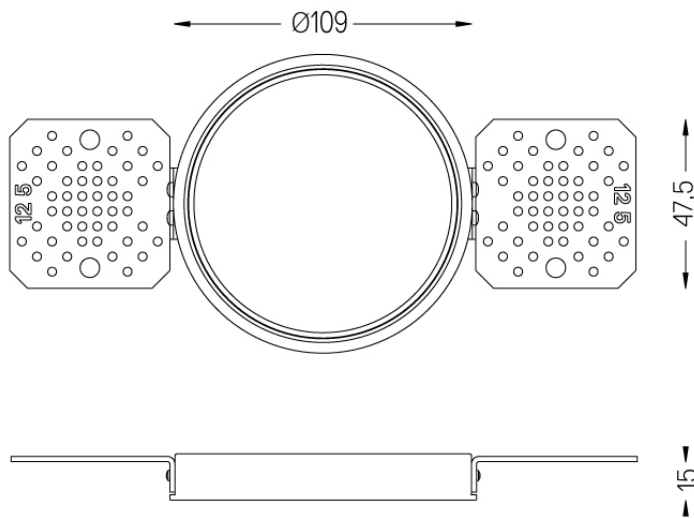

59066

Ø112

Bündiges Beam Zubehör ø100
Für 12,5mm Decken.

Weight
0,05Kg

Finishes
.99