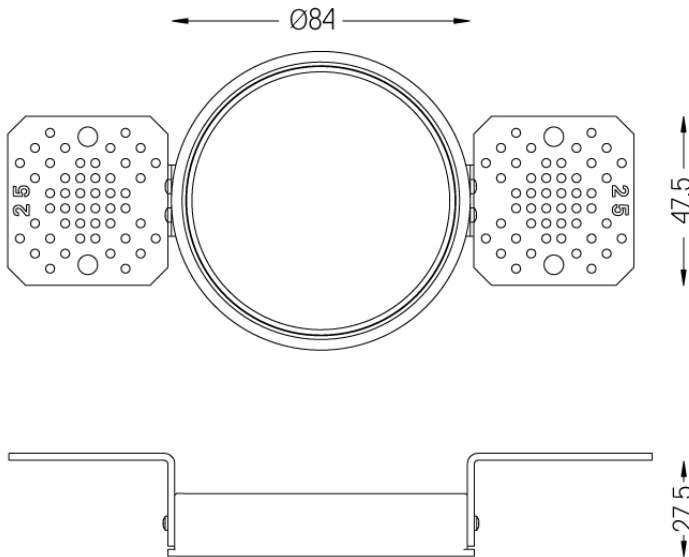

59065

Ø88

Bündiges Beam Zubehör ø75  
Für 25mm Decken.

Weight  
0,05Kg

Finishes  
.99