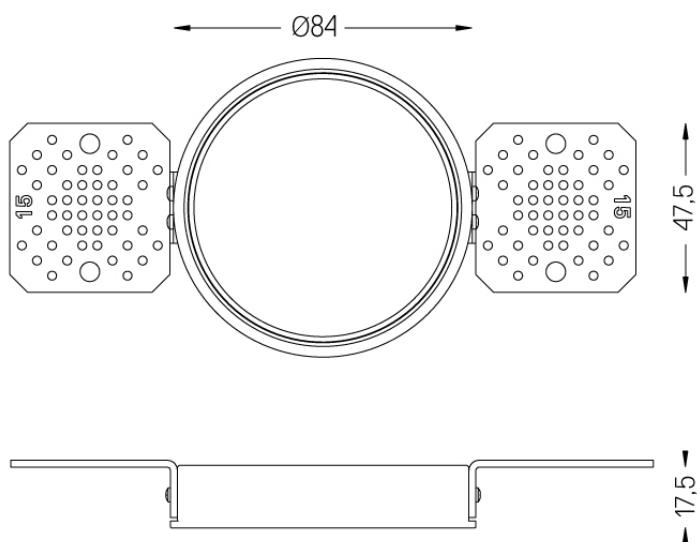

59064

mm

Ø88

Bündiges Beam Zubehör ø75
Für 15mm Decken.

Weight
0,05Kg

Finishes
.99