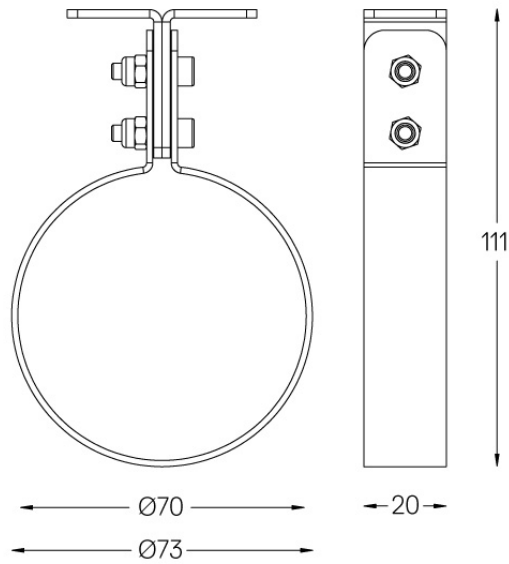

59058

2-er Set Edelstahl-
Befestigungszubehör für
Wandvariante

Finishes
.99