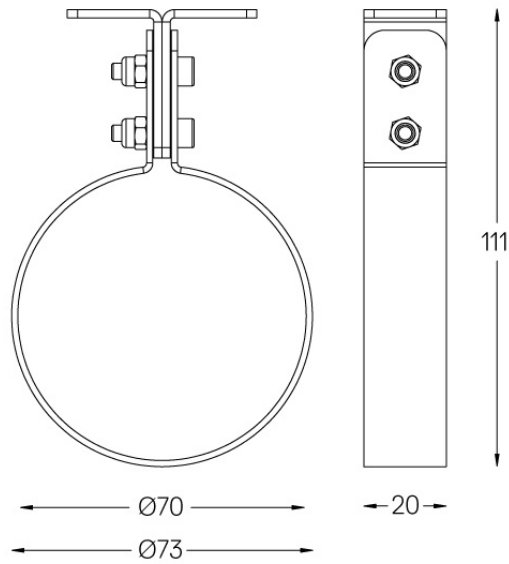

59058

2-er Set Edelstahl-  
Befestigungszubehör für  
Wandvariante

Finishes  
.99