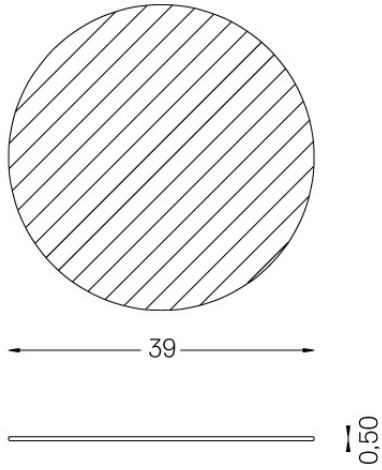

59016

Elliptischer Refraktor für Onit

Weight
0,002Kg

Finishes
.99