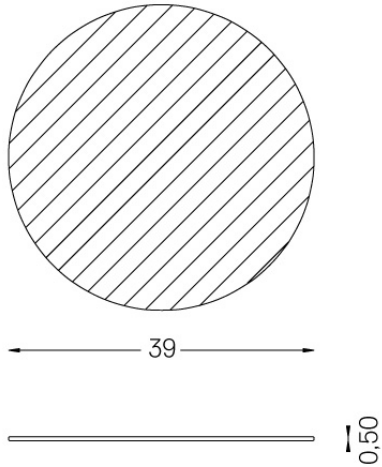

59016

Elliptischer Refraktor für Onit

Weight  
**0,002Kg**

Finishes  
**.99**