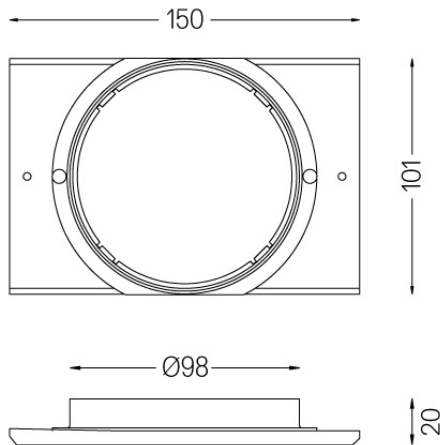

59015

Ø91

One Plus Zubehör für rahmenlose  
Version in abgehängten Decken.  
Für 12,5mm Decken.

Weight  
0,01Kg

Finishes  
○ .01 Weiß / RAL 9010