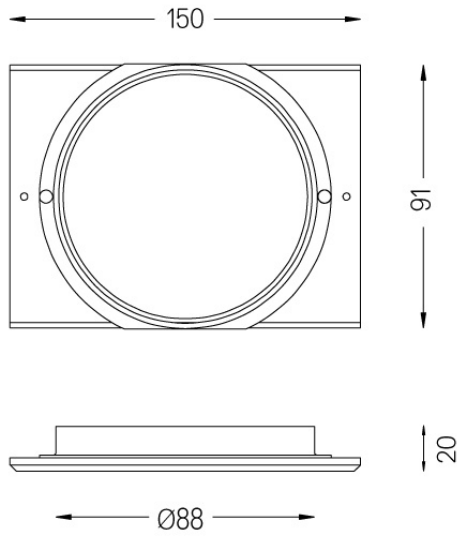

59014

Ø91

One Zubehör für bündige Version  
in abgehängten Decken.  
Für 12,5mm Decken.

Weight  
0,01Kg

Finishes  
○ .01 Weiß / RAL 9010