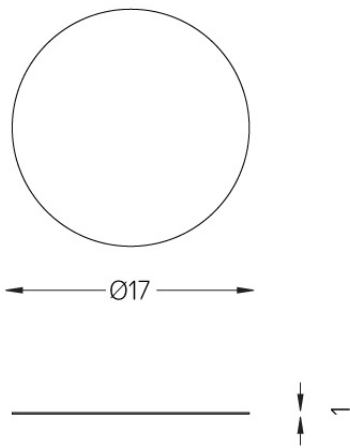

Werkseitig installiert
Weicher Diffusor für Nub.
Werkseitig installiert für Nub
Gipskartonversionen

Weight
0,01Kg

Finishes
.99