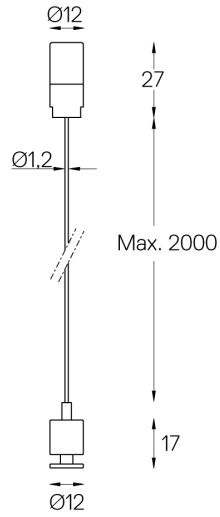

## Zubehör für die Direktmontage der Hängeleuchte

---

54036

Ein 2m Stahlseil (1,2m)  
Max. Intervall 3m