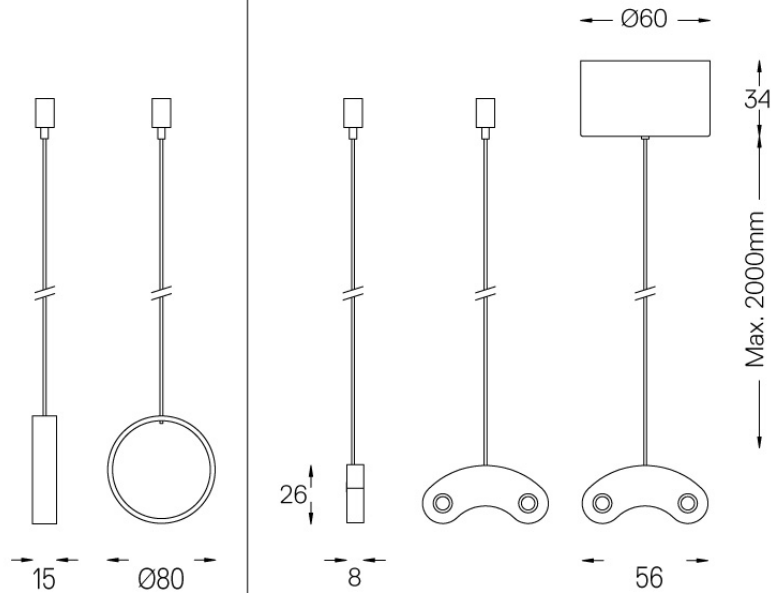

mm

Befestigungszubehör-Set für DALI Pendelversion. Umfasst:  
 Ein Baldachin aus klarem Polycarbonat (IP20).  
 Ein klares Netzkabel (2 m).  
 Drei 1,2 mm-Tragseile (2 m) aus Stahl mit millimetergenauer Höheneinstellung.  
 Drei Aufhängevorrichtungen.

Finishes

● .20 Klar