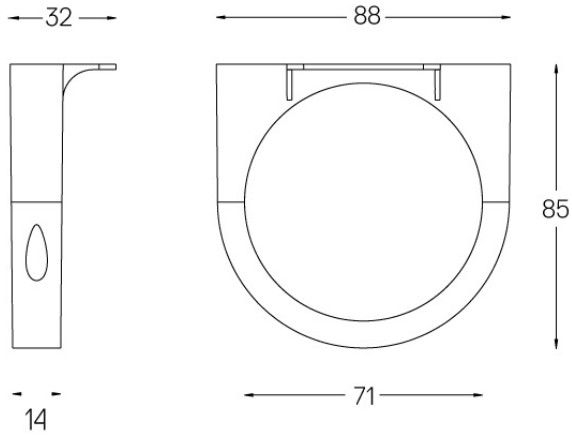

Zubehör für die Oberflächenmontage (>2000mm)

43708

mm

Satz mit 3 Zubehörteilen für die
Aufputzversion.

Finishes

● .20 Klar