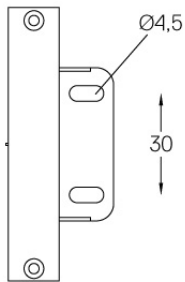

Zubehör für die Oberflächenmontage (>2000mm)

43708

mm

Satz mit 3 Zubehörteilen für die
Aufputzversion.

Finishes

● .20 Klar