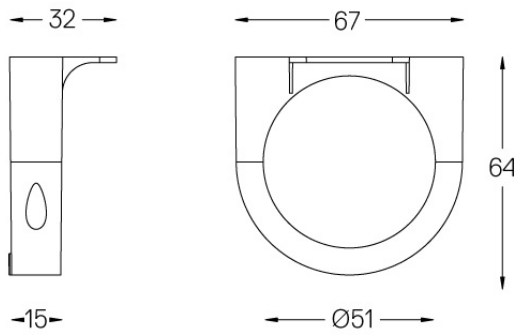

Zubehör für die Oberflächenmontage (>2000mm)

43702

3-er Set Befestigungszubehör für
Aufbauversion.

Finishes

● .20 Klar