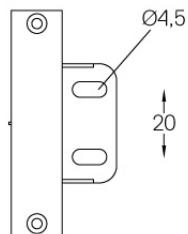

Zubehör für die Oberflächenmontage (>2000mm)

43702

3-er Set Befestigungszubehör für
Aufbauversion.

Finishes

● .20 Klar