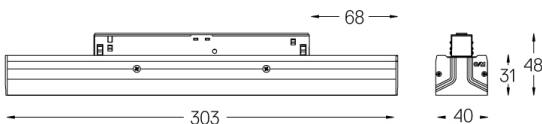

LED 2700K	Lichtquelle	Leuchte
Leistung	7,6W	9,5W
Strom	800lm	370lm
Effizienz	105lm/W	39lm/W
LOR	-	46%
UGR	-	-

Abstrahlwinkel
Wallwasher

Anwendung

Gewicht

-

Ausführungen

- .01 Weiß / RAL 9010
- .02 Schwarz / RAL 9005

Optional

70045 Werkzeug zum Entfernen von Modulen
20x75mm

Daten gemäß Verordnungen

2019/2020/EU ergänzt durch 2021/341 | 2019/2015/EU ergänzt durch
die Verordnung 2021/340/EU Energieverbrauchskennzeichnung.
Dieses Produkt enthält eine Lichtquelle der Effizienzklasse F
Modellkennung 2053460024