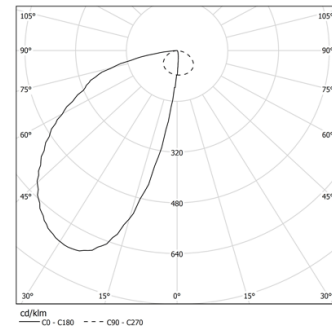

7,6W / 370lm / 2700K / DALI / Wallwasher /
303mm

74004

Design: O/M + Bartenbach GmbH
Modul mit LED-Lichtquelle und asymmetrischem
Aluminium-Reflektor.
Erhältlich in Weiß (.01) und Schwarz (.02).

LED CRI>90 / >50.000h, L80/B10 / 2-step MacAdam
Inklusive Stromversorgung.
IP20 | 48Vdc

LED 2700K	Lichtquelle	Leuchte
Leistung	7,6W	9,5W
Strom	800lm	370lm
Effizienz	105lm/W	39lm/W
LOR	-	46%
UGR	-	-

Abstrahlwinkel
Wallwasher

Anwendung

Gewicht

-

Ausführungen

- .01 Weiß / RAL 9010
- .02 Schwarz / RAL 9005

Optional

70045 Werkzeug zum Entfernen von Modulen
20x75mm

Daten gemäß Verordnungen

2019/2020/EU ergänzt durch 2021/341 | 2019/2015/EU ergänzt durch
die Verordnung 2021/340/EU Energieverbrauchskennzeichnung.
Dieses Produkt enthält eine Lichtquelle der Effizienzklasse F
Modellkennung 2053460024