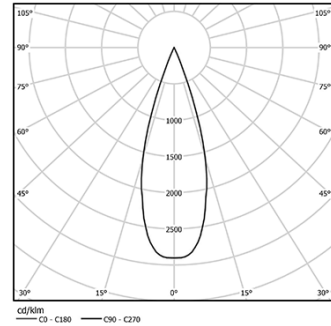

Abstrahlwinkel
Medium 40°

Anwendung

Gewicht
0,30Kg

Ausführungen

- .01 Weiß / RAL 9010
- .02 Schwarz / RAL 9005

Obligatorisch

59084 Driver On/Off bis zu 2 Leuchten]

140x30x21mm