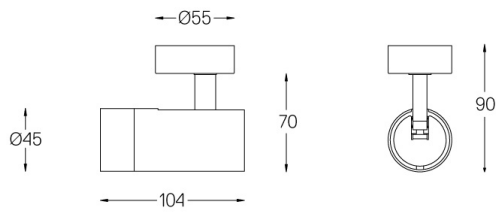

5,6W / 370lm / 4000K / On/Off / Medium
40° / ø45mm

64891

Design: O/M + Bartenbach GmbH

Einbaustrahler mit Gehäuse aus Aluminium-Druckguss mit 100% elektrostatischer Polyesterlackierung.

Horizontal schwenkbar um 150° und vertikal schwenkbar um 330°.

Abstrahlwinkel
Medium 40°

Anwendung

Gewicht
0,30Kg

Ausführungen

- .01 Weiß / RAL 9010
- .02 Schwarz / RAL 9005

Obligatorisch

59084 Driver On/Off bis zu 2 Leuchten]

140x30x21mm

59085 Driver On/Off [bis zu 3 Leuchten]

163x30x21mm

59086 Driver DALI [bis zu 2 Leuchten]

140x30x21mm

59087 Driver DALI [bis zu 3 Leuchten]

163x30x21mm

Optional

59072 1/4 CTO

ø35x1,1mm

59073 1/2 CTO

ø35x1,1mm

59074 Louvre

ø35x2mm

59075 Weicher Diffusor

ø35x2mm

Daten gemäß Verordnungen