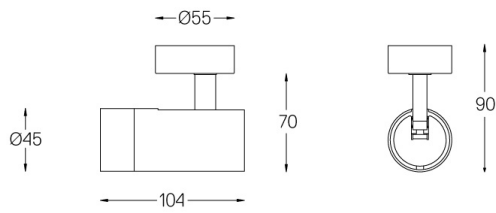

5,6W / 350lm / 3000K / On/Off / Medium
40° / ø45mm

64888

Design: O/M + Bartenbach GmbH

Einbaustrahler mit Gehäuse aus Aluminium-Druckguss mit 100% elektrostatischer Polyesterlackierung.

Horizontal schwenkbar um 150° und vertikal schwenkbar um 330°.

Abstrahlwinkel
Medium 40°

Anwendung

Gewicht
0,30Kg

Ausführungen

- .01 Weiß / RAL 9010
- .02 Schwarz / RAL 9005

Obligatorisch

59084 Driver On/Off bis zu 2 Leuchten]

140x30x21mm

59085 Driver On/Off [bis zu 3 Leuchten]

163x30x21mm

59086 Driver DALI [bis zu 2 Leuchten]

140x30x21mm

59087 Driver DALI [bis zu 3 Leuchten]

163x30x21mm

Optional

59072 1/4 CTO

ø35x1,1mm

59073 1/2 CTO

ø35x1,1mm

59074 Louvre

ø35x2mm

59075 Weicher Diffusor

ø35x2mm

Daten gemäß Verordnungen