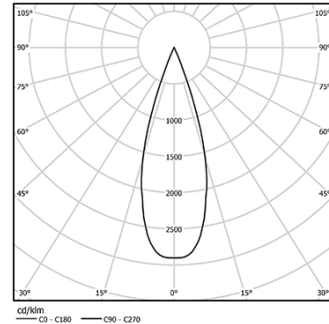

5,6W / 350lm / 3000K / On/Off / Medium
40° / ø45mm

64888

Design: O/M + Bartenbach GmbH

Einbaustrahler mit Gehäuse aus Aluminium-Druckguss mit 100% elektrostatischer Polyesterlackierung.

Horizontal schwenkbar um 150° und vertikal schwenkbar um 330°.

Abstrahlwinkel
Medium 40°

Anwendung

Gewicht
0,30Kg

Ausführungen

- .01 Weiß / RAL 9010
- .02 Schwarz / RAL 9005

Obligatorisch

59084 Driver On/Off bis zu 2 Leuchten]

140x30x21mm