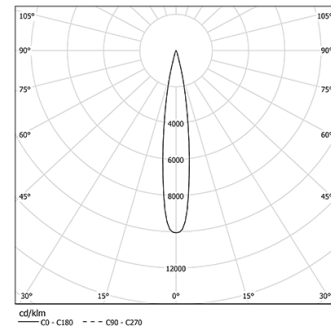

5,6W / 200lm / 3000K / On/Off / Spot 16° / ø45mm

64887

Design: O/M + Bartenbach GmbH
 Einbaustrahler mit Gehäuse aus Aluminium-Druckguss mit 100% elektrostatischer Polyesterlackierung.
 Spot-Linse mit individuellen komplexen Rippen zur Erzeugung eines Brennpunkts und äußerst schmalen Lichtstrahls.
 Horizontal schwenkbar um 150° und vertikal schwenkbar um 330°.
 Remote- Driver muss separat bestellt werden.

LED CRI>90 / >50.000h, L80/B10
 2-step MacAdam
 Driver muss separat bestellt werden.
 IP20 / 450mA

| LED 3000K | Lichtquelle | Leuchte |
|-------------------|-------------|----------------|
| Leistung | 5,6W | 5,6W |
| Strom | 440lm | 200lm |
| Effizienz | 79lm/W | 29lm/W |
| LOR | - | 45% |
| Betriebsbedingung | - | Current source |

Abstrahlwinkel
Spot 16°
 Anwendung
 Gewicht
0,30Kg

Ausführungen

- .01 Weiß / RAL 9010
- .02 Schwarz / RAL 9005

Obligatorisch

- 59084** Driver On/Off bis zu 2 Leuchten]
140x30x21mm
- 59085** Driver On/Off [bis zu 3 Leuchten]
163x30x21mm
- 59086** Driver DALI [bis zu 2 Leuchten]
140x30x21mm
- 59087** Driver DALI [bis zu 3 Leuchten]
163x30x21mm