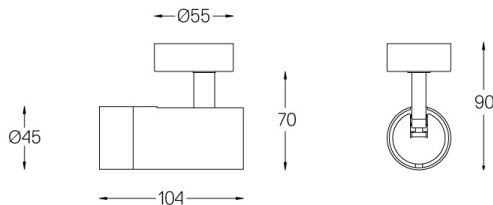

5,6W / 200lm / 3000K / On/Off / Spot 16° / ø45mm

64887

Design: O/M + Bartenbach GmbH
 Einbaustrahler mit Gehäuse aus Aluminium-Druckguss mit 100% elektrostatischer Polyesterlackierung.
 Spot-Linse mit individuellen komplexen Rippen zur Erzeugung eines Brennpunkts und äußerst schmalen Lichtstrahls.
 Horizontal schwenkbar um 150° und vertikal schwenkbar um 330°.
 Remote- Driver muss separat bestellt werden.

LED CRI>90 / >50.000h, L80/B10
 2-step MacAdam
 Driver muss separat bestellt werden.
 IP20 / 450mA

| LED 3000K | Lichtquelle | Leuchte |
|-------------------|-------------|----------------|
| Leistung | 5,6W | 5,6W |
| Strom | 440lm | 200lm |
| Effizienz | 79lm/W | 29lm/W |
| LOR | - | 45% |
| Betriebsbedingung | - | Current source |

Abstrahlwinkel
Spot 16°
 Anwendung
 Gewicht
0,30Kg

Ausführungen

- .01 Weiß / RAL 9010
- .02 Schwarz / RAL 9005

Obligatorisch

- 59084** Driver On/Off bis zu 2 Leuchten]
140x30x21mm
- 59085** Driver On/Off [bis zu 3 Leuchten]
163x30x21mm
- 59086** Driver DALI [bis zu 2 Leuchten]
140x30x21mm
- 59087** Driver DALI [bis zu 3 Leuchten]
163x30x21mm

Optional

- 59072** 1/4 CTO
ø35x1,1mm
- 59073** 1/2 CTO
ø35x1,1mm
- 59074** Louvre
ø35x2mm
- 59075** Weicher Diffusor
ø35x2mm