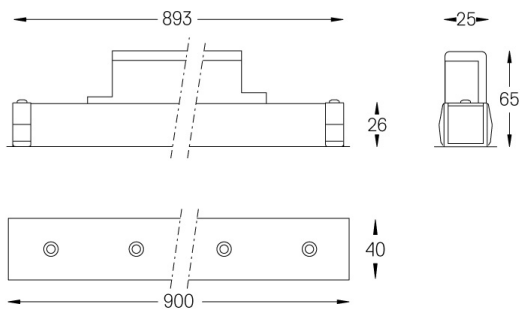

Structure

- 1 Profile
- 2 End caps
- 3 Fitting accessories
- 4 Profile coupling

Modules

- A inVision Module

LED	4000K	Lichtquelle	Leuchte
Leistung	21W	2580lm	25,6W
Strom	2580lm	1890lm	1890lm
Effizienz	123lm/W	74lm/W	74lm/W
LOR	-	73%	73%
UGR	-	<10	<10

Abstrahlwinkel
Medium 31°

Anwendung

Gewicht
0,6Kg

Ausführungen

- .01 Weiß / RAL 9010
- .02 Schwarz / RAL 9005

Wählen Sie die Länge und den Aufbau des Systems genau so, wie Sie es wünschen, um die richtigen Beleuchtungsfunktionen für verschiedene Aufgaben zu modellieren. Für weitere Informationen wenden Sie sich bitte an: support@om-light.com