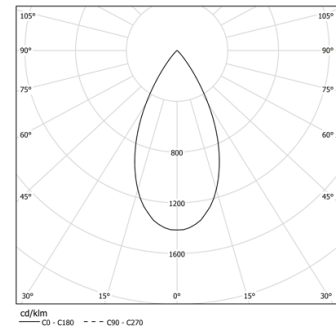

LED	3000K	Lichtquelle	Leuchte
Leistung	21W	1935lm	25,6W
Strom	1935lm	92lm/W	1470lm
Effizienz	92lm/W	-	57lm/W
LOR	-	-	76%
UGR	-	-	<10