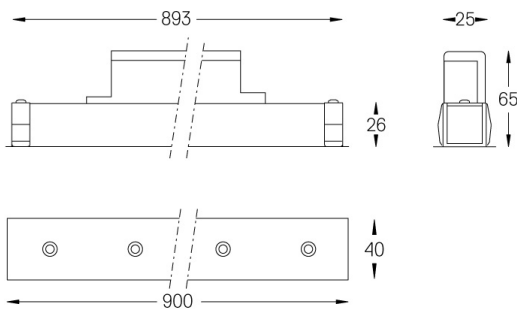

Ausführungen

- .01 Weiß / RAL 9010
- .02 Schwarz / RAL 9005

Für die spezielle Lieferung von "DALI 2" Drivers, kontaktieren Sie bitte:
support@om-light.com

Wählen Sie die Länge und den Aufbau des Systems genau so, wie Sie
es wünschen, um die richtigen Beleuchtungsfunktionen für
verschiedene Aufgaben zu modellieren. Für weitere Informationen
wenden Sie sich bitte an: support@om-light.com