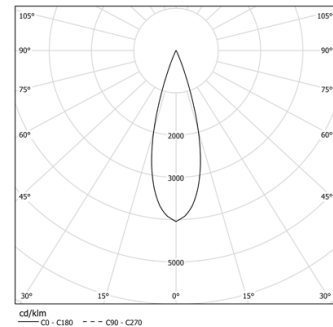

21W / 1410lm / 3000K / On/Off / Medium 31°
/ 900mm

64004

Structure

- 1 Profile
- 2 End caps
- 3 Fitting accessories
- 4 Profile coupling

Modules

- A inVision Module

Design: O/M + Bartenbach GmbH
inVision-Modul mit Gehäuse und perforierter Abdeckplatte aus Aluminium mit Strukturlackierung.

LED CRI>90 / >50.000h, L80/B10 / 2-step MacAdam
Inklusive Stromversorgung.
IP20 | 230Vac | 50/60Hz

LED	3000K	Lichtquelle	Leuchte
Leistung	21W	1935lm	25,6W
Strom	1935lm	92lm/W	1410lm
Effizienz	92lm/W	-	55lm/W
LOR	-	-	73%
UGR	-	-	<10

Abstrahlwinkel
Medium 31°

Anwendung

Gewicht
0,6Kg

mm

Ausführungen

- .01 Weiß / RAL 9010
- .02 Schwarz / RAL 9005

Wählen Sie die Länge und den Aufbau des Systems genau so, wie Sie es wünschen, um die richtigen Beleuchtungsfunktionen für verschiedene Aufgaben zu modellieren. Für weitere Informationen wenden Sie sich bitte an: support@om-light.com