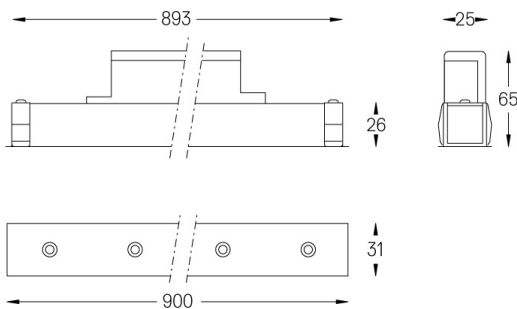

Abstrahlwinkel
Medium 31°

Anwendung

Gewicht
0,6Kg

mm

Ausführungen

- .01 Weiß / RAL 9010
- .02 Schwarz / RAL 9005

Wählen Sie die Länge und den Aufbau des Systems genau so, wie Sie es wünschen, um die richtigen Beleuchtungsfunktionen für verschiedene Aufgaben zu modellieren. Für weitere Informationen wenden Sie sich bitte an: support@om-light.com