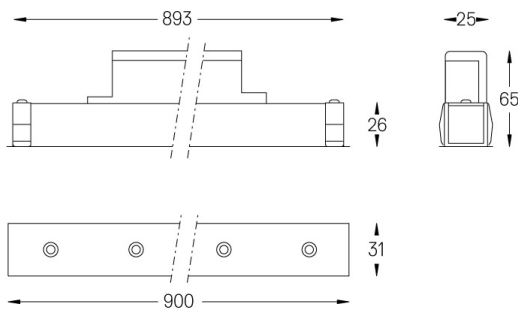

Ausführungen

- .01 Weiß / RAL 9010
- .02 Schwarz / RAL 9005

Für die spezielle Lieferung von "DALI 2" Drivers, kontaktieren Sie bitte: support@om-light.com

Wählen Sie die Länge und den Aufbau des Systems genau so, wie Sie es wünschen, um die richtigen Beleuchtungsfunktionen für verschiedene Aufgaben zu modellieren. Für weitere Informationen wenden Sie sich bitte an: support@om-light.com