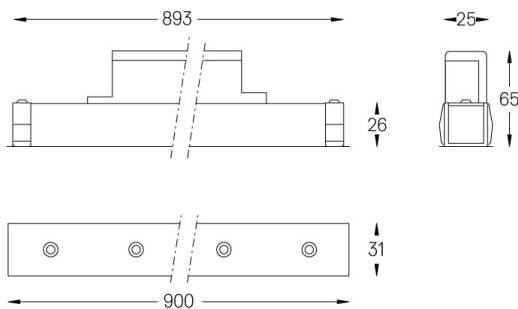

Abstrahlwinkel
Flood 52°

Anwendung

Gewicht
0,6Kg

Ausführungen

- .01 Weiß / RAL 9010
- .02 Schwarz / RAL 9005

Wählen Sie die Länge und den Aufbau des Systems genau so, wie Sie es wünschen, um die richtigen Beleuchtungsfunktionen für verschiedene Aufgaben zu modellieren. Für weitere Informationen wenden Sie sich bitte an: support@om-light.com