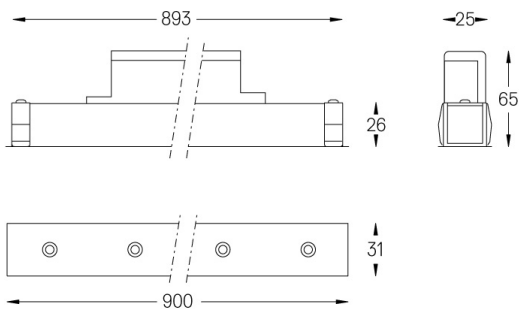

Ausführungen

- .01 Weiß / RAL 9010
- .02 Schwarz / RAL 9005

Wählen Sie die Länge und den Aufbau des Systems genau so, wie Sie es wünschen, um die richtigen Beleuchtungsfunktionen für verschiedene Aufgaben zu modellieren. Für weitere Informationen wenden Sie sich bitte an: support@om-light.com