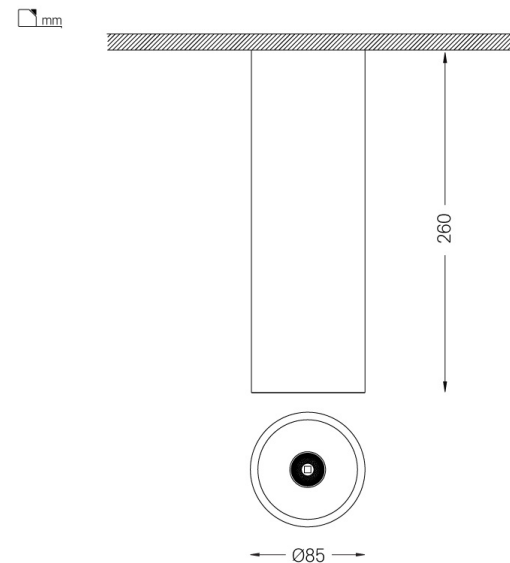

4,5W / 380lm / 3000K / On/Off / Medium
40° / ø85mm

63600

Design: O/M + Bartenbach GmbH
Aufbau-/Pendelleuchte mit Aluminium-Druckgussgehäuse und Kühlkörper mit 100% elektrostatischer Polyesterlackierung. Spot-Linse mit individuellen komplexen Rippen zur Erzeugung eines Brennpunkts und äußerst schmalen Lichtstrahls. Befestigungszubehör separat zu bestellen.

Abstrahlwinkel
Medium 40°

Anwendung

Gewicht
0,53Kg

Ausführungen

- .01 Weiß / RAL 9010
- .02 Schwarz / RAL 9005

Obligatorisch

59051 Zubehör für Pendelmontage
ø80x35mm

Daten gemäß Verordnungen