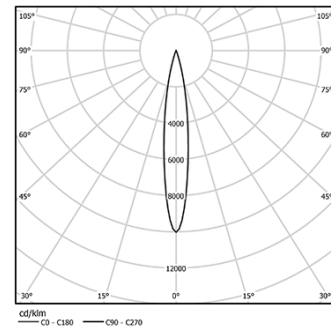

4,5W / 300lm / 3000K / On/Off / Spot 15° /
ø85mm

63598

Design: O/M + Bartenbach GmbH
 Aufbau-/Pendelleuchte mit Aluminium-
 Druckgussgehäuse und Kühlkörper mit 100%
 elektrostatischer Polyesterlackierung.
 Spot-Linse mit individuellen komplexen Rippen zur
 Erzeugung eines Brennpunkts und äußerst schmalen
 Lichtstrahls.
 Befestigungszubehör separat zu bestellen.

LED CRI>90 / >50.000h, L80/B10 / 2-step MacAdam
 Inklusive Stromversorgung.
 IP20 | 230Vac | 50/60Hz

LED 3000K	Lichtquelle	Leuchte
Leistung	4,5W	5,8W
Strom	520lm	300lm
Effizienz	116lm/W	52lm/W
LOR	-	58%
UGR	-	<10