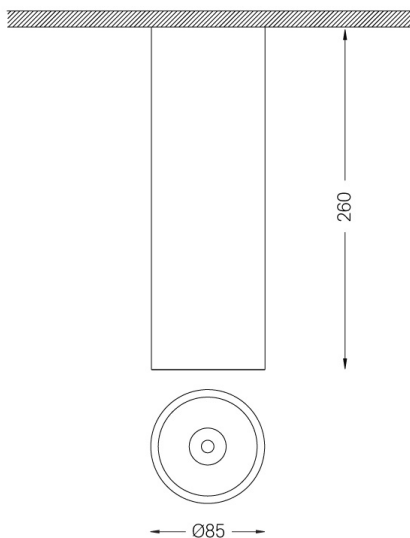

4,5W / 300lm / 3000K / On/Off / Spot 15° /
ø85mm

63598

Design: O/M + Bartenbach GmbH
 Aufbau-/Pendelleuchte mit Aluminium-
 Druckgussgehäuse und Kühlkörper mit 100%
 elektrostatischer Polyesterlackierung.
 Spot-Linse mit individuellen komplexen Rippen zur
 Erzeugung eines Brennpunkts und äußerst schmalen
 Lichtstrahls.
 Befestigungszubehör separat zu bestellen.

Abstrahlwinkel
Spot 15°

Anwendung

Gewicht
0,58Kg

Ausführungen

- .01 Weiß / RAL 9010
- .02 Schwarz / RAL 9005

Obligatorisch

59051 Zubehör für Pendelmontage
 ø80x35mm

Daten gemäß Verordnungen