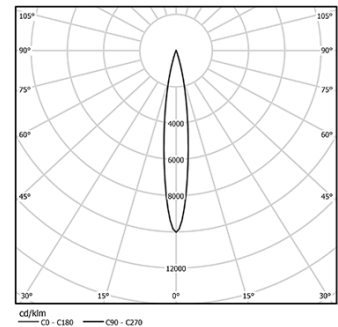

5,6W / 215lm / 4000K / On/Off / Spot 15° /
e54mm

63582

Design: O/M + Bartenbach GmbH
Deckeneinbauleuchte mit Aluminium-Druckgussgehäuse und Kühlkörper mit 100% elektrostatischer Polyesterlackierung. Horizontal schwenkbar um 20° und vertikal schwenkbar um 355°. Spot-Linse mit individuellen komplexen Rippen zur Erzeugung eines Brennpunkts und äußerst schmalen Lichtstrahls. Separat geliefertes Einbauzubehör.

LED CRI>80 / >50.000h, L80/B10 / 2-step MacAdam
Inklusive Stromversorgung.
IP20 | 230Vac | 50/60Hz

LED	4000K	Lichtquelle	Leuchte
Leistung		5,6W	7W
Strom		480lm	215lm
Effizienz		86lm/W	31lm/W
LOR		-	45%
UGR		-	<10

Abstrahlwinkel
Spot 15°

Anwendung

Gewicht
0,58Kg

mm

Ausführungen

- .01 Weiß / RAL 9010
- .02 Schwarz / RAL 9005

Obligatorisch

- 59039** Trimless-Zubehör (12,5 mm Decken) 155x18mm
- 59040** Trimless-Zubehör (15 mm Decken) 155x20mm
- 59041** Trimless-Zubehör (25 mm Decken) 155x30mm