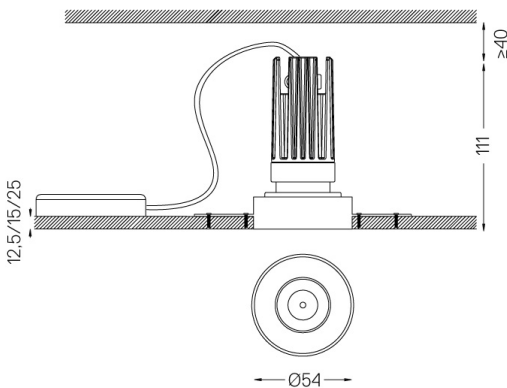

5,6W / 215lm / 4000K / On/Off / Spot 15° /
e54mm

63582

Design: O/M + Bartenbach GmbH
Deckeneinbauleuchte mit Aluminium-Druckgussgehäuse und Kühlkörper mit 100% elektrostatischer Polyesterlackierung. Horizontal schwenkbar um 20° und vertikal schwenkbar um 355°. Spot-Linse mit individuellen komplexen Rippen zur Erzeugung eines Brennpunkts und äußerst schmalen Lichtstrahls. Separat geliefertes Einbauzubehör.

Abstrahlwinkel
Spot 15°

Anwendung

Gewicht
0,58Kg

mm

Ausführungen

- .01 Weiß / RAL 9010
- .02 Schwarz / RAL 9005

Obligatorisch

- 59039** Trimless-Zubehör (12,5 mm Decken) 155x18mm
- 59040** Trimless-Zubehör (15 mm Decken) 155x20mm
- 59041** Trimless-Zubehör (25 mm Decken) 155x30mm

Die Ausschnittmaße gelten für Gipskartondecken. Für andere Materialtypen kontaktieren Sie bitte: support@om-light.com

Daten gemäß Verordnungen

2019/2020/EU ergänzt durch 2021/341 | 2019/2015/EU ergänzt durch die Verordnung 2021/340/EU Energieverbrauchskennzeichnung.