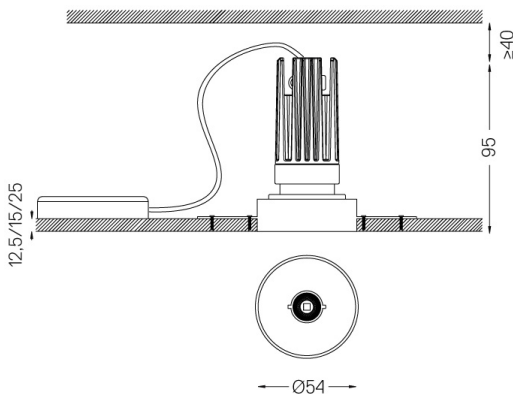

5,6W / 410lm / 3000K / On/Off / Medium
40° / ø54mm

63579

Design: O/M + Bartenbach GmbH
Deckeneinbauleuchte mit Aluminium-Druckgussgehäuse und Kühlkörper mit 100% elektrostatischer Polyesterlackierung.
Horizontal schwenkbar um 20° und vertikal schwenkbar um 355°.
Spot-Linse mit individuellen komplexen Rippen zur Erzeugung eines Brennpunkts und äußerst schmalen Lichtstrahls.
Separat geliefertes Einbauzubehör.

Abstrahlwinkel
Medium 40°

Anwendung

Gewicht
0,53Kg

Ausführungen

- .01 Weiß / RAL 9010
- .02 Schwarz / RAL 9005

Obligatorisch

- 59039** Trimless-Zubehör (12,5 mm Decken)
155x18mm
- 59040** Trimless-Zubehör (15 mm Decken)
155x20mm
- 59041** Trimless-Zubehör (25 mm Decken)
155x30mm

Die Ausschnittmaße gelten für Gipskartondecken. Für andere Materialtypen kontaktieren Sie bitte: support@om-light.com

Daten gemäß Verordnungen

2019/2020/EU ergänzt durch 2021/341 | 2019/2015/EU ergänzt durch die Verordnung 2021/340/EU Energieverbrauchskennzeichnung.