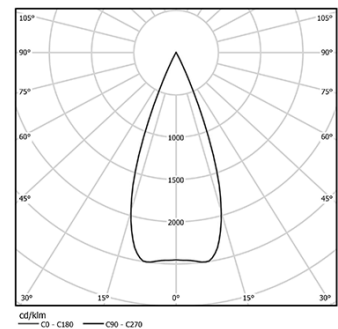

5,6W / 410lm / 3000K / On/Off / Medium
40° / ø54mm

63579

Design: O/M + Bartenbach GmbH
Deckeneinbauleuchte mit Aluminium-Druckgussgehäuse und Kühlkörper mit 100% elektrostatischer Polyesterlackierung.
Horizontal schwenkbar um 20° und vertikal schwenkbar um 355°.
Spot-Linse mit individuellen komplexen Rippen zur Erzeugung eines Brennpunkts und äußerst schmalen Lichtstrahls.
Separat geliefertes Einbauzubehör.

LED CRI>90 / >50.000h, L80/B10 / 2-step MacAdam
Inklusive Stromversorgung.
IP20 | 230Vac | 50/60Hz

LED 3000K	Lichtquelle	Leuchte
Leistung	5,6W	7W
Strom	460lm	410lm
Effizienz	82lm/W	59lm/W
LOR	-	89%
UGR	-	<19

Abstrahlwinkel
Medium 40°

Anwendung

Gewicht
0,53Kg

Ausführungen

- .01 Weiß / RAL 9010
- .02 Schwarz / RAL 9005

Obligatorisch

- 59039** Trimless-Zubehör (12,5 mm Decken)
155x18mm
- 59040** Trimless-Zubehör (15 mm Decken)
155x20mm
- 59041** Trimless-Zubehör (25 mm Decken)
155x30mm

Die Ausschnittmaße gelten für Gipskartondecken. Für andere Materialtypen kontaktieren Sie bitte: support@om-light.com

Daten gemäß Verordnungen

2019/2020/EU ergänzt durch 2021/341 | 2019/2015/EU ergänzt durch die Verordnung 2021/340/EU Energieverbrauchskennzeichnung.