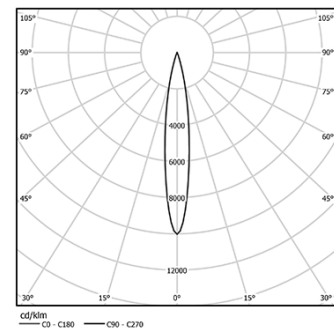

5,6W / 215lm / 4000K / On/Off / Spot 15° / ø60mm

63570

Design: O/M + Bartenbach GmbH  
 Deckeneinbauleuchte mit Aluminium-Druckgussgehäuse und Kühlkörper mit 100% elektrostatischer Polyesterlackierung.  
 Horizontal schwenkbar um 20°.  
 Spot-Linse mit individuellen komplexen Rippen zur Erzeugung eines Brennpunkts und äußerst schmalen Lichtstrahls.

LED CRI>80 / >50.000h, L80/B10 / 2-step MacAdam  
 Inklusive Stromversorgung.  
 IP20 | 230Vac | 50/60Hz

LED	4000K	Lichtquelle	Leuchte
Leistung	5,6W	480lm	7W
Strom	480lm	86lm/W	215lm
Effizienz	86lm/W	-	31lm/W
LOR	-	-	45%
UGR	-	-	<10

Abstrahlwinkel  
**Spot 15°**

Anwendung

Gewicht  
**0,58Kg**

Ø54

Ausführungen

- .01 Weiß / RAL 9010
- .02 Schwarz / RAL 9005

Die Ausschnittmaße gelten für Gipskartondecken. Für andere Materialtypen kontaktieren Sie bitte: [support@om-light.com](mailto:support@om-light.com)