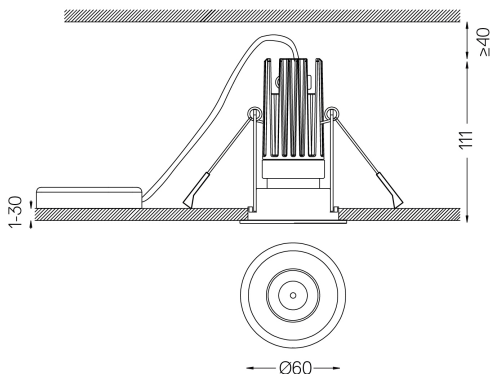

Abstrahlwinkel  
**Spot 15°**

Anwendung

Gewicht  
**0,58Kg**

Ø54

Ausführungen

- .01 Weiß / RAL 9010
- .02 Schwarz / RAL 9005

Die Ausschnittmaße gelten für Gipskartondecken. Für andere Materialtypen kontaktieren Sie bitte: [support@om-light.com](mailto:support@om-light.com)