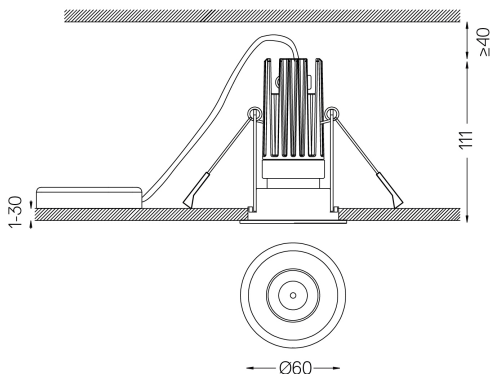

Abstrahlwinkel
Spot 15°

Anwendung

Gewicht
0,58Kg

Ø54

Ausführungen

- .01 Weiß / RAL 9010
- .02 Schwarz / RAL 9005

Die Ausschnittmaße gelten für Gipskartondecken. Für andere Materialtypen kontaktieren Sie bitte: support@om-light.com