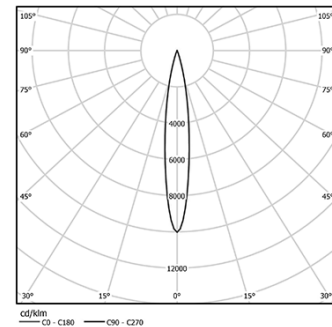

5,6W / 200lm / 3000K / On/Off / Spot 15° / ø60mm

63566

Design: O/M + Bartenbach GmbH
 Deckeneinbauleuchte mit Aluminium-Druckgussgehäuse und Kühlkörper mit 100% elektrostatischer Polyesterlackierung.
 Horizontal schwenkbar um 20°.
 Spot-Linse mit individuellen komplexen Rippen zur Erzeugung eines Brennpunkts und äußerst schmalen Lichtstrahls.

LED CRI>90 / >50.000h, L80/B10 / 2-step MacAdam
 Inklusive Stromversorgung.
 IP20 | 230Vac | 50/60Hz

LED 3000K	Lichtquelle	Leuchte
Leistung	5,6W	7W
Strom	440lm	200lm
Effizienz	79lm/W	29lm/W
LOR	-	45%
UGR	-	<10

Abstrahlwinkel
Spot 15°

Anwendung

Gewicht
0,58Kg

Ø54

Ausführungen

- .01 Weiß / RAL 9010
- .02 Schwarz / RAL 9005

Die Ausschnittmaße gelten für Gipskartondecken. Für andere Materialtypen kontaktieren Sie bitte: support@om-light.com