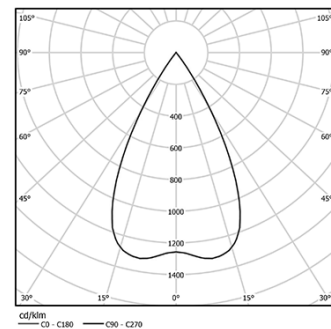

5,6W / 410lm / 3000K / On/Off / Flood 56° /  
54x54mm

63543

Design: O/M + Bartenbach GmbH  
Deckeneinbauleuchte mit Aluminium-  
Druckgussgehäuse und Kühlkörper mit 100%  
elektrostatischer Polyesterlackierung.  
Lightcore-Optiken für einen perfekt kontrollierten  
und definierten Lichtstrahl.  
Separat geliefertes Einbauzubehör.

LED CRI>90 / >50.000h, L80/B10 / 2-step MacAdam  
Inklusive Stromversorgung.  
IP20 | 230Vac | 50/60Hz

LED	3000K	Lichtquelle	Leuchte
Leistung		5,6W	7W
Strom		460lm	410lm
Effizienz		82lm/W	59lm/W
LOR		-	89%
UGR		-	<19

Abstrahlwinkel  
Flood 56°

Anwendung

Gewicht

Ausführungen

- .01 Weiß / RAL 9010
- .02 Schwarz / RAL 9005

Obligatorisch

- 59045** Trimless-Zubehör (12,5 mm Decken)  
155x18mm
- 59046** Trimless-Zubehör (15 mm Decken)  
155x20mm
- 59047** Trimless-Zubehör (25 mm Decken)  
155x30mm