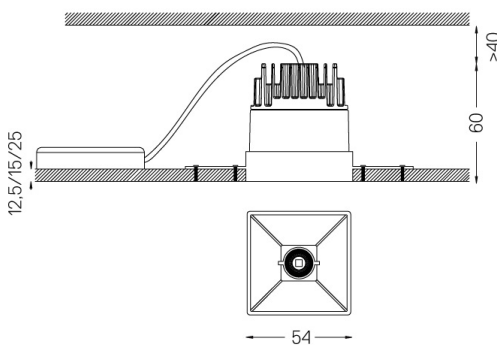

5,6W / 410lm / 3000K / On/Off / Flood 56° /  
54x54mm

63543

Design: O/M + Bartenbach GmbH  
Deckeneinbauleuchte mit Aluminium-  
Druckgussgehäuse und Kühlkörper mit 100%  
elektrostatischer Polyesterlackierung.  
Lightcore-Optiken für einen perfekt kontrollierten  
und definierten Lichtstrahl.  
Separat geliefertes Einbauzubehör.

LED CRI>90 / >50.000h, L80/B10 / 2-step MacAdam  
Inklusive Stromversorgung.  
IP20 | 230Vac | 50/60Hz

LED	3000K	Lichtquelle	Leuchte
Leistung		5,6W	7W
Strom		460lm	410lm
Effizienz		82lm/W	59lm/W
LOR		-	89%
UGR		-	<19

Abstrahlwinkel  
Flood 56°

Anwendung

Gewicht

Ausführungen

- .01 Weiß / RAL 9010
- .02 Schwarz / RAL 9005

Obligatorisch

- 59045** Trimless-Zubehör (12,5 mm Decken)  
155x18mm
- 59046** Trimless-Zubehör (15 mm Decken)  
155x20mm
- 59047** Trimless-Zubehör (25 mm Decken)  
155x30mm

Die Ausschnittmaße gelten für Gipskartondecken. Für andere  
Materialtypen kontaktieren Sie bitte: support@om-light.com

Daten gemäß Verordnungen

2019/2020/EU ergänzt durch 2021/341 | 2019/2015/EU ergänzt durch  
die Verordnung 2021/340/EU Energieverbrauchskennzeichnung.