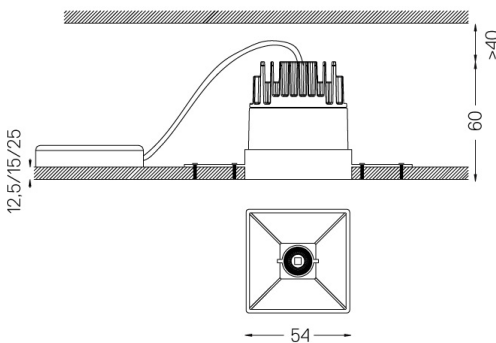

Abstrahlwinkel  
Medium 40°

Anwendung

Gewicht

Ausführungen

- .01 Weiß / RAL 9010
- .02 Schwarz / RAL 9005

Obligatorisch

- 59045** Trimless-Zubehör (12,5 mm Decken)  
155x18mm
- 59046** Trimless-Zubehör (15 mm Decken)  
155x20mm
- 59047** Trimless-Zubehör (25 mm Decken)  
155x30mm

Die Ausschnittmaße gelten für Gipskartondecken. Für andere Materialtypen kontaktieren Sie bitte: support@om-light.com

Daten gemäß Verordnungen

2019/2020/EU ergänzt durch 2021/341 | 2019/2015/EU ergänzt durch die Verordnung 2021/340/EU Energieverbrauchskennzeichnung.