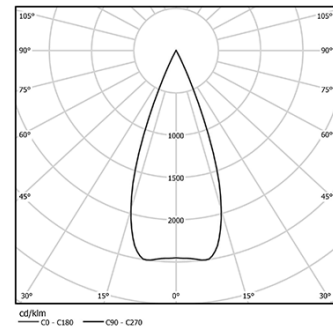

5,6W / 350lm / 3000K / On/Off / Medium  
40° / 54x54mm

63542

Design: O/M + Bartenbach GmbH  
Deckeneinbauleuchte mit Aluminium-Druckgussgehäuse und Kühlkörper mit 100% elektrostatischer Polyesterlackierung.  
Lightcore-Optiken für einen perfekt kontrollierten und definierten Lichtstrahl.  
Separat geliefertes Einbauzubehör.

LED CRI>90 / >50.000h, L80/B10 / 2-step MacAdam  
Inklusive Stromversorgung.  
IP20 | 230Vac | 50/60Hz

LED	3000K	Lichtquelle	Leuchte
Leistung	5,6W	7W	
Strom	460lm	350lm	
Effizienz	82lm/W	50lm/W	
LOR	-	76%	
UGR	-	<10	

Abstrahlwinkel  
Medium 40°

Anwendung

Gewicht

Ausführungen

- .01 Weiß / RAL 9010
- .02 Schwarz / RAL 9005

Obligatorisch

- 59045** Trimless-Zubehör (12,5 mm Decken)  
155x18mm
- 59046** Trimless-Zubehör (15 mm Decken)  
155x20mm
- 59047** Trimless-Zubehör (25 mm Decken)  
155x30mm

Die Ausschnittmaße gelten für Gipskartondecken. Für andere Materialtypen kontaktieren Sie bitte: support@om-light.com

Daten gemäß Verordnungen

2019/2020/EU ergänzt durch 2021/341 | 2019/2015/EU ergänzt durch die Verordnung 2021/340/EU Energieverbrauchskennzeichnung.