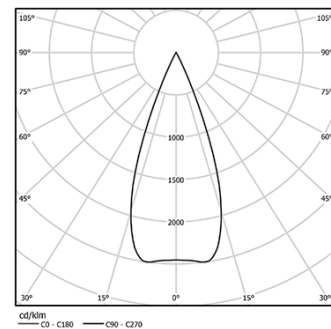

5,6W / 370lm / 4000K / On/Off / Medium  
40° / ø54mm

63520

Design: O/M + Bartenbach GmbH  
Deckeneinbauleuchte mit Aluminium-Druckgussgehäuse und Kühlkörper mit 100% elektrostatischer Polyesterlackierung.  
Lightcore-Optiken für einen perfekt kontrollierten und definierten Lichtstrahl.  
Separat geliefertes Einbauzubehör.

LED CRI>80 / >50.000h, L80/B10 / 2-step MacAdam  
Inklusive Stromversorgung.  
IP20 | 230Vac | 50/60Hz

LED	4000K	Lichtquelle	Leuchte
Leistung		5,6W	7W
Strom		490lm	370lm
Effizienz		88lm/W	53lm/W
LOR		-	76%
UGR		-	<10

Abstrahlwinkel  
Medium 40°

Anwendung

Gewicht

Ausführungen

- .01 Weiß / RAL 9010
- .02 Schwarz / RAL 9005

Obligatorisch

- 59039** Trimless-Zubehör (12,5 mm Decken)  
155x18mm
- 59040** Trimless-Zubehör (15 mm Decken)  
155x20mm
- 59041** Trimless-Zubehör (25 mm Decken)  
155x30mm