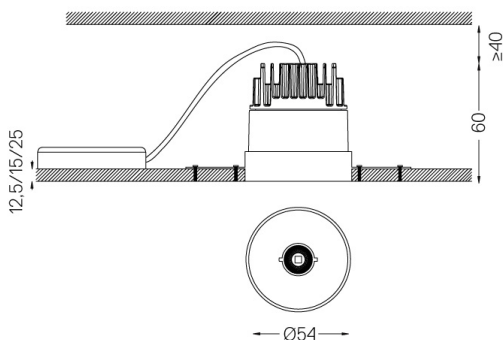

5,6W / 370lm / 4000K / On/Off / Medium  
40° / ø54mm

63520

Design: O/M + Bartenbach GmbH  
Deckeneinbauleuchte mit Aluminium-Druckgussgehäuse und Kühlkörper mit 100% elektrostatischer Polyesterlackierung.  
Lightcore-Optiken für einen perfekt kontrollierten und definierten Lichtstrahl.  
Separat geliefertes Einbauzubehör.

Abstrahlwinkel  
Medium 40°

Anwendung

Gewicht

Ausführungen

- .01 Weiß / RAL 9010
- .02 Schwarz / RAL 9005

Obligatorisch

- 59039** Trimless-Zubehör (12,5 mm Decken)  
155x18mm
- 59040** Trimless-Zubehör (15 mm Decken)  
155x20mm
- 59041** Trimless-Zubehör (25 mm Decken)  
155x30mm

Optional

- 59083** Removal tool

Die Ausschnittmaße gelten für Gipskartondecken. Für andere Materialtypen kontaktieren Sie bitte: [support@om-light.com](mailto:support@om-light.com)

Daten gemäß Verordnungen