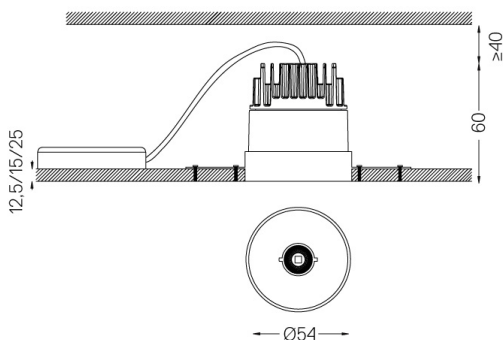

5,6W / 410lm / 3000K / On/Off / Flood 56° /  
ø54mm

63515

Design: O/M + Bartenbach GmbH  
Deckeneinbauleuchte mit Aluminium-  
Druckgussgehäuse und Kühlkörper mit 100%  
elektrostatischer Polyesterlackierung.  
Lightcore-Optiken für einen perfekt kontrollierten  
und definierten Lichtstrahl.  
Separat geliefertes Einbauzubehör.

Abstrahlwinkel  
Flood 56°

Anwendung

Gewicht

Ausführungen

- .01 Weiß / RAL 9010
- .02 Schwarz / RAL 9005

Obligatorisch

- 59039** Trimless-Zubehör (12,5 mm Decken)  
155x18mm
- 59040** Trimless-Zubehör (15 mm Decken)  
155x20mm
- 59041** Trimless-Zubehör (25 mm Decken)  
155x30mm

Optional

- 59083** Removal tool

Die Ausschnittmaße gelten für Gipskartondecken. Für andere  
Materialtypen kontaktieren Sie bitte: support@om-light.com

Daten gemäß Verordnungen

2019/2020/EU ergänzt durch 2021/341 | 2019/2015/EU ergänzt durch  
die Verordnung 2021/340/EU Energieverbrauchskennzeichnung.