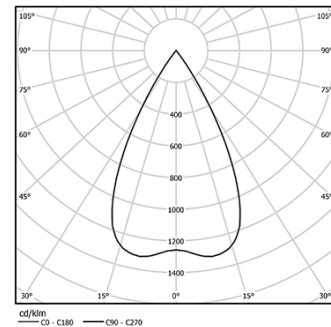

5,6W / 410lm / 3000K / On/Off / Flood 56° /  
ø54mm

63515

Design: O/M + Bartenbach GmbH  
Deckeneinbauleuchte mit Aluminium-  
Druckgussgehäuse und Kühlkörper mit 100%  
elektrostatischer Polyesterlackierung.  
Lightcore-Optiken für einen perfekt kontrollierten  
und definierten Lichtstrahl.  
Separat geliefertes Einbauzubehör.

LED CRI>90 / >50.000h, L80/B10 / 2-step MacAdam  
Inklusive Stromversorgung.  
IP20 | 230Vac | 50/60Hz

LED	3000K	Lichtquelle	Leuchte
Leistung		5,6W	7W
Strom		460lm	410lm
Effizienz		82lm/W	59lm/W
LOR		-	89%
UGR		-	<19

Abstrahlwinkel  
Flood 56°

Anwendung

Gewicht

Ausführungen

- .01 Weiß / RAL 9010
- .02 Schwarz / RAL 9005

Obligatorisch

- 59039** Trimless-Zubehör (12,5 mm Decken)  
155x18mm
- 59040** Trimless-Zubehör (15 mm Decken)  
155x20mm
- 59041** Trimless-Zubehör (25 mm Decken)  
155x30mm

Optional

- 59083** Removal tool

Die Ausschnittmaße gelten für Gipskartondecken. Für andere  
Materialtypen kontaktieren Sie bitte: support@om-light.com

Daten gemäß Verordnungen

2019/2020/EU ergänzt durch 2021/341 | 2019/2015/EU ergänzt durch  
die Verordnung 2021/340/EU Energieverbrauchskennzeichnung.