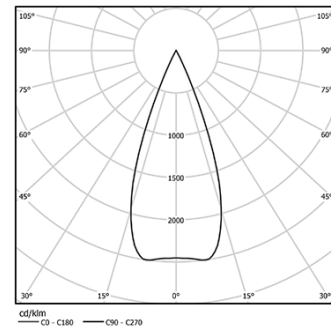

5,6W / 350lm / 3000K / On/Off / Medium
40° / ø54mm

63514

Design: O/M + Bartenbach GmbH
Deckeneinbauleuchte mit Aluminium-Druckgussgehäuse und Kühlkörper mit 100% elektrostatischer Polyesterlackierung.
Lightcore-Optiken für einen perfekt kontrollierten und definierten Lichtstrahl.
Separat geliefertes Einbauzubehör.

LED CRI>90 / >50.000h, L80/B10 / 2-step MacAdam
Inklusive Stromversorgung.
IP20 | 230Vac | 50/60Hz

LED	3000K	Lichtquelle	Leuchte
Leistung	5,6W	7W	
Strom	460lm	350lm	
Effizienz	82lm/W	50lm/W	
LOR	-	76%	
UGR	-	<10	

Abstrahlwinkel
Medium 40°

Anwendung

Gewicht

Ausführungen

- .01 Weiß / RAL 9010
- .02 Schwarz / RAL 9005

Obligatorisch

- 59039** Trimless-Zubehör (12,5 mm Decken)
155x18mm
- 59040** Trimless-Zubehör (15 mm Decken)
155x20mm
- 59041** Trimless-Zubehör (25 mm Decken)
155x30mm

Optional

- 59083** Removal tool

Die Ausschnittmaße gelten für Gipskartondecken. Für andere Materialtypen kontaktieren Sie bitte: support@om-light.com

Daten gemäß Verordnungen

2019/2020/EU ergänzt durch 2021/341 | 2019/2015/EU ergänzt durch die Verordnung 2021/340/EU Energieverbrauchskennzeichnung.