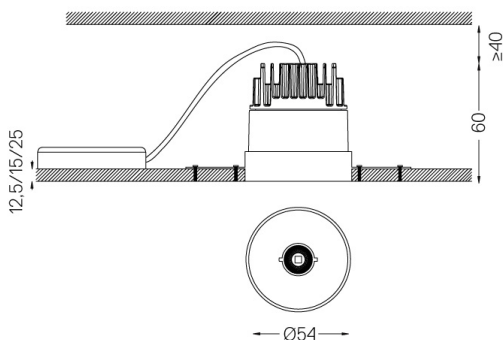

5,6W / 350lm / 3000K / On/Off / Medium
40° / ø54mm

63514

Design: O/M + Bartenbach GmbH
Deckeneinbauleuchte mit Aluminium-Druckgussgehäuse und Kühlkörper mit 100% elektrostatischer Polyesterlackierung.
Lightcore-Optiken für einen perfekt kontrollierten und definierten Lichtstrahl.
Separat geliefertes Einbauzubehör.

LED CRI>90 / >50.000h, L80/B10 / 2-step MacAdam
Inklusive Stromversorgung.
IP20 | 230Vac | 50/60Hz

LED	3000K	Lichtquelle	Leuchte
Leistung	5,6W	7W	
Strom	460lm	350lm	
Effizienz	82lm/W	50lm/W	
LOR	-	76%	
UGR	-	<10	

Abstrahlwinkel
Medium 40°

Anwendung

Gewicht

Ausführungen

- .01 Weiß / RAL 9010
- .02 Schwarz / RAL 9005

Obligatorisch

- 59039** Trimless-Zubehör (12,5 mm Decken)
155x18mm
- 59040** Trimless-Zubehör (15 mm Decken)
155x20mm
- 59041** Trimless-Zubehör (25 mm Decken)
155x30mm

Optional

- 59083** Removal tool

Die Ausschnittmaße gelten für Gipskartondecken. Für andere Materialtypen kontaktieren Sie bitte: support@om-light.com

Daten gemäß Verordnungen

2019/2020/EU ergänzt durch 2021/341 | 2019/2015/EU ergänzt durch die Verordnung 2021/340/EU Energieverbrauchskennzeichnung.