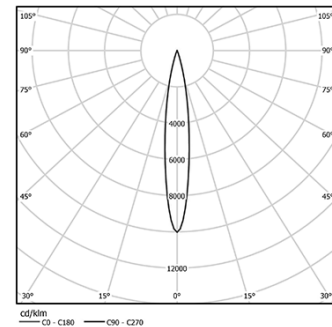

4,5W / 300lm / 3000K / On/Off / Spot 15° /
ø85mm

63274

Design: O/M + Bartenbach GmbH
Aufbaustrahler mit Gehäuse aus Aluminium-
Druckguss mit 100% elektrostatischer
Polyesterlackierung.
Spot-Linse mit individuellen komplexen Rippen zur
Erzeugung eines Brennpunkts und äußerst schmalen
Lichtstrahls.
Horizontal schwenkbar um 90° und vertikal
schwenkbar um 330°.
Driver inklusive.

LED CRI>90 / >50.000h, L80/B10
2-step MacAdam / Driver inklusive.
IP20 | 230Vac | 50/60Hz

LED 3000K	Lichtquelle	Leuchte
Leistung	4,5W	5,8W
Strom	520lm	300lm
Effizienz	116lm/W	52lm/W
LOR	-	58%
Betriebsbedingung	-	230Vac

Abstrahlwinkel
Spot 15°

Anwendung

Gewicht
0,64Kg

Ausführungen

- .01 Weiß / RAL 9010
- .02 Schwarz / RAL 9005

Daten gemäß Verordnungen

2019/2020/EU ergänzt durch 2021/341 | 2019/2015/EU ergänzt durch
die Verordnung 2021/340/EU Energieverbrauchskennzeichnung.
Dieses Produkt enthält eine Lichtquelle der Effizienzklasse F
Modellkennung 2053560257L