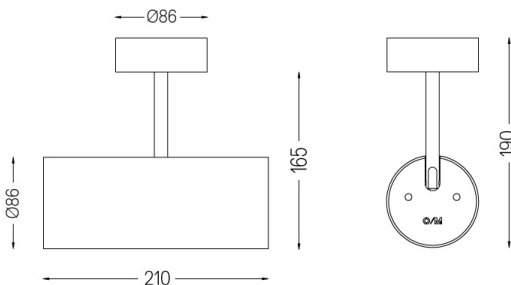

4,5W / 300lm / 3000K / On/Off / Spot 15° /
ø85mm

63274

Design: O/M + Bartenbach GmbH
Aufbaustrahler mit Gehäuse aus Aluminium-
Druckguss mit 100% elektrostatischer
Polyesterlackierung.
Spot-Linse mit individuellen komplexen Rippen zur
Erzeugung eines Brennpunkts und äußerst schmalen
Lichtstrahls.
Horizontal schwenkbar um 90° und vertikal
schwenkbar um 330°.
Driver inklusive.

Abstrahlwinkel
Spot 15°

Anwendung

Gewicht
0,64Kg

Ausführungen

- .01 Weiß / RAL 9010
- .02 Schwarz / RAL 9005

Daten gemäß Verordnungen

2019/2020/EU ergänzt durch 2021/341 | 2019/2015/EU ergänzt durch
die Verordnung 2021/340/EU Energieverbrauchskennzeichnung.
Dieses Produkt enthält eine Lichtquelle der Effizienzklasse F
Modellkennung 2053560257L