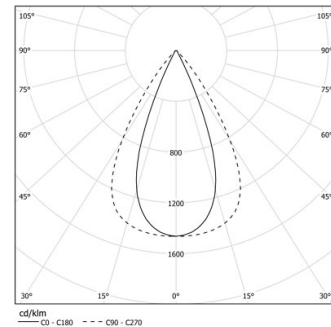

37W / 3840lm / 3000K / DALI / Flood 65° /
2304mm

63165

Design: O/M + Bartenbach GmbH

LED CRI>90 / >50.000h, L80/B10 / 2-step MacAdam
Power supply included.
IP20 | 230Vac | 50/60Hz

LED	3000K	Lichtquelle	Leuchte
Leistung		37W	44W
Strom		4800lm	3840lm
Effizienz		130lm/W	89lm/W
LOR		-	0.8
UGR		-	<16

Abstrahlwinkel
Flood 65°

Anwendung

Gewicht

Ausführungen

- .01 Weiß / RAL 9010
- .02 Schwarz / RAL 9005