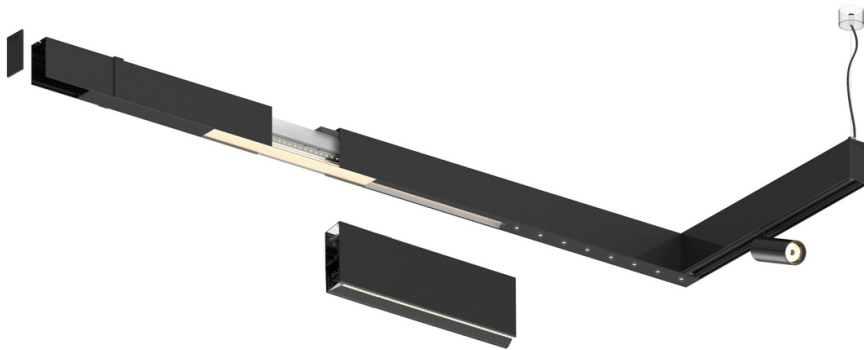

37W / 3840lm / 3000K / DALI / Flood 65° /
2304mm

63165

Design: O/M + Bartenbach GmbH

LED CRI>90 / >50.000h, L80/B10 / 2-step MacAdam
Power supply included.
IP20 | 230Vac | 50/60Hz

LED	3000K	Lichtquelle	Leuchte
Leistung		37W	44W
Strom		4800lm	3840lm
Effizienz		130lm/W	89lm/W
LOR		-	0.8
UGR		-	<16

Abstrahlwinkel
Flood 65°

Anwendung

Gewicht

Ausführungen

- .01 Weiß / RAL 9010
- .02 Schwarz / RAL 9005