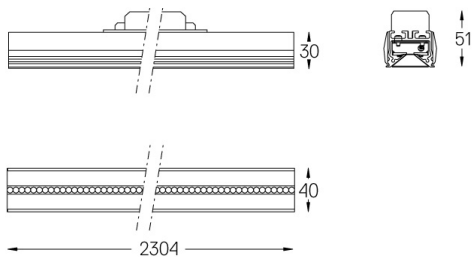

37W / 3840lm / 3000K / DALI / Flood 65° /
2304mm

63165

Design: O/M + Bartenbach GmbH

LED CRI>90 / >50.000h, L80/B10 / 2-step MacAdam
Power supply included.
IP20 | 230Vac | 50/60Hz

LED	3000K	Lichtquelle	Leuchte
Leistung		37W	44W
Strom		4800lm	3840lm
Effizienz		130lm/W	89lm/W
LOR		-	0.8
UGR		-	<16

Abstrahlwinkel
Flood 65°

Anwendung

Gewicht

Ausführungen

- .01 Weiß / RAL 9010
- .02 Schwarz / RAL 9005