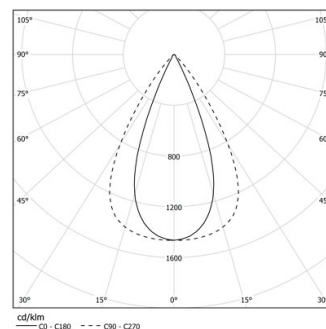

46W / 4800lm / 3000K / DALI / Flood 65° /
2899mm

63153

Design: O/M + Bartenbach GmbH

LED CRI>90 / >50.000h, L80/B10 / 2-step MacAdam
Power supply included.
IP20 | 230Vac | 50/60Hz

LED	3000K	Lichtquelle	Leuchte
Leistung		46W	54W
Strom		6000lm	4800lm
Effizienz		130lm/W	89lm/W
LOR		-	0.8
UGR		-	<16

Abstrahlwinkel
Flood 65°

Anwendung

Gewicht

Ausführungen

- .01 Weiß / RAL 9010
- .02 Schwarz / RAL 9005