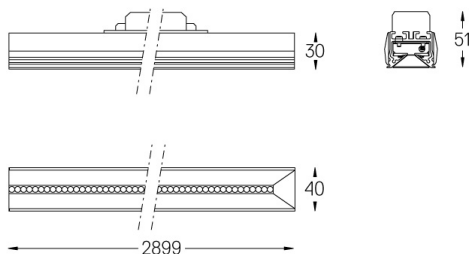

46W / 4800lm / 3000K / DALI / Flood 65° /
2899mm

63153

Design: O/M + Bartenbach GmbH

LED CRI>90 / >50.000h, L80/B10 / 2-step MacAdam
Power supply included.
IP20 | 230Vac | 50/60Hz

LED	3000K	Lichtquelle	Leuchte
Leistung		46W	54W
Strom		6000lm	4800lm
Effizienz		130lm/W	89lm/W
LOR		-	0.8
UGR		-	<16

Abstrahlwinkel
Flood 65°

Anwendung

Gewicht

Ausführungen

- .01 Weiß / RAL 9010
- .02 Schwarz / RAL 9005